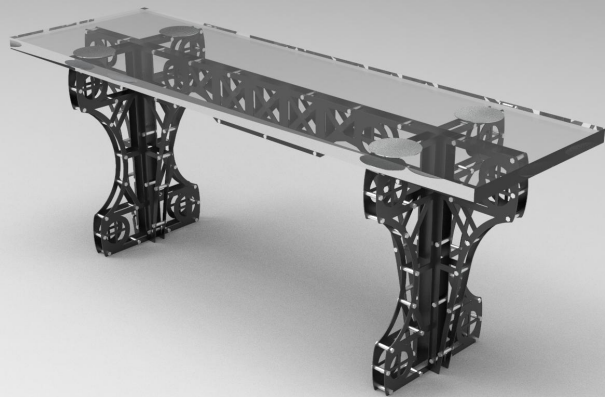

ключница арфа с ангелом

ключница Листья

ключница Сердца

ключница2

Макет DXF Журнальный столик

Макет DXF Полка под обувь Семья

Макет DXF Резные качели

Макет DXF Стол в стиле Техно

Макет DXF Стол Техник

Макет DXF Почтовый ящик

Макет DXF Декоративные петли-накладки

Макет dxf Крепление туалетной бумаги  
истина где-то рядом

Макет DXF Открывалка Акула

Макет DXF Открывашка для пива Бэтмен

Макет сварочно-сборочный стол 2000x1000 6мм

Рука для углей (Щипцы для дров и углей)

Макет DXF Уголки для полок