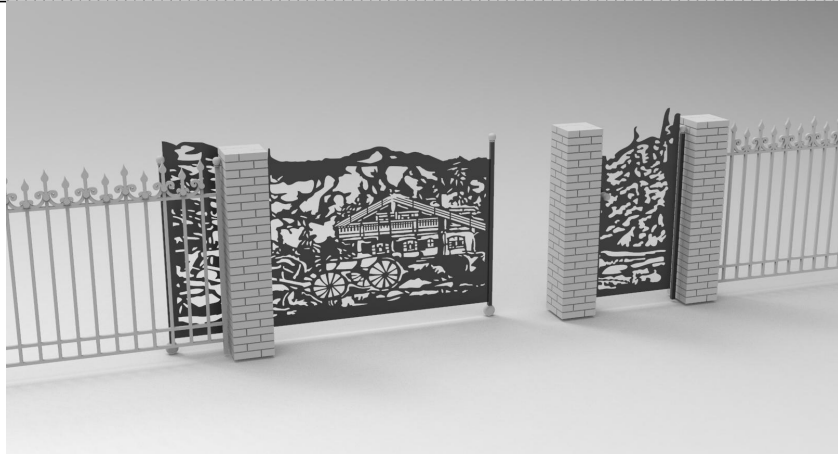

Макет DXF ворота Белочка с желудями

Макет DXF Ворота волки в лесу

Макет DXF Ворота Дремучее дерево

Макет DXF ворота Медведь в лесу

Макет DXF ворота откатные с калиткой

Макет DXF ворота Природа

Макет DXF ворота Природа №4

Макет DXF ворота с калиткой Волки в лесу

Макет DXF ворота с калиткой Волки на охоте

Макет DXF ворота с калиткой Медведи в лесу

Макет DXF ворота с калиткой Природа №2

Макет DXF ворота с калиткой Природа №3

Макет DXF ворота с калиткой Природа гор

Макет DXF калитка Дуб

Макет DXF калитка Медведь в лесу